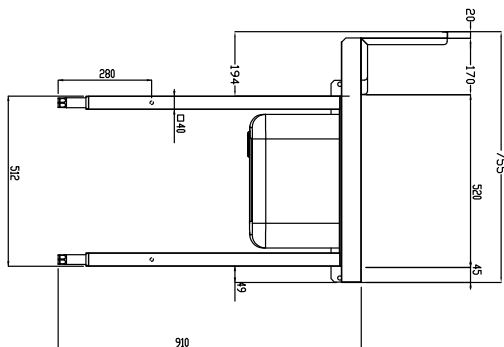

Kort specifikation

Pos.

Matning från vänster till höger. Tillverkad i rostfritt stål (AISI 304). Utrustad med i höjdd led justerbara ben (40x40 mm). Med stänkskydd, h 300mm och disklåda 500x400x300 mm.

Huvudfunktioner

Electrolux
PROFESSIONAL

**Kringutrustning för tunneldiskmaskin
Inmatningsbänk, tunneldiskmaskin,
disklåda, Vänster>Höger, 1200 mm**

- C15 ECO RINSE AID; 2PZ X 5L; ADR PNC 0S2904
& IMDG & IATA LIMITED
QUANTITY

Front

Sida

D = Avlopp

Topp

Viktig information

Används ej som
 installationshandling. Begär
 separat
 installationsanvisning.

Yttermått, bredd 1200 mm

Yttermått, djup 755 mm

Yttermått, höjd 1170 mm

Nettovikt: 22 kg

Stänkskydd mått, höjd 260 mm

Kärl, dimensioner: