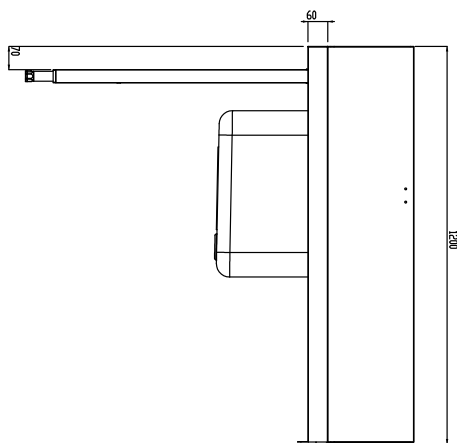

Kort specifikation

Pos.

Matning från vänster till höger. Tillverkad i rostfritt stål (AISI 304). Utrustad med i höjdd led justerbara ben (40x40 mm). Med stänkskydd, h 300mm och disklåda 500x400x300 mm.

Huvudfunktioner

- Levereras i delar och är lätt att montera.
- Utformad för 500 x 500 mm diskorgar
- Bänken är tänkt att direktanslutas till tunneldiskmaskin vid inmatningssidan. Riktning vänster till höger.
- Lämplig att installeras med tunneldiskmaskin utan övriga bänkar (För att spara utrymme).

Front

Sida

D = Avlopp

Topp

Viktig information

Används ej som
 installationshandling. Begär
 separat
 installationsanvisning.

Yttermått, bredd 1200 mm

Yttermått, djup 755 mm

Yttermått, höjd 1170 mm

Nettovikt: 22 kg

Stänkskydd mått, höjd 260 mm

Kärl, dimensioner: