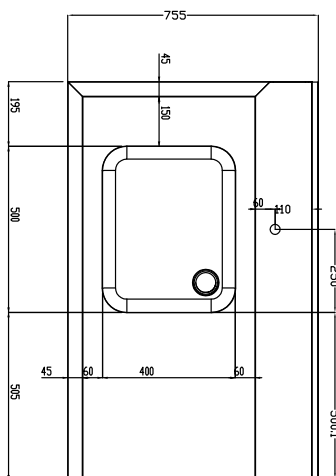

Kort specifikation

Pos.

Matning från vänster till höger. Tillverkad i rostfritt stål (AISI 304). Utrustad med i höjdd led justerbara ben (40x40 mm). Med stänkskydd, h 300mm och disklåda 500x400x300 mm.

Huvudfunktioner

- Levereras i delar och är lätt att montera.
- Utformad för 500 x 500 mm diskorgar
- Bänken är tänkt att direktanslutas till tunneldiskmaskin vid inmatningssidan. Riktning vänster till höger.
- Lämplig att installeras med tunneldiskmaskin utan övriga bänkar (För att spara utrymme).

Front

Sida

D = Avlopp

Topp

Viktig information

Används ej som
 installationshandling. Begär
 separat
 installationsanvisning.

Yttermått, bredd 1200 mm

Yttermått, djup 755 mm

Yttermått, höjd 1170 mm

Nettovikt: 22 kg

Stänkskydd mått, höjd 260 mm

Kärl, dimensioner: